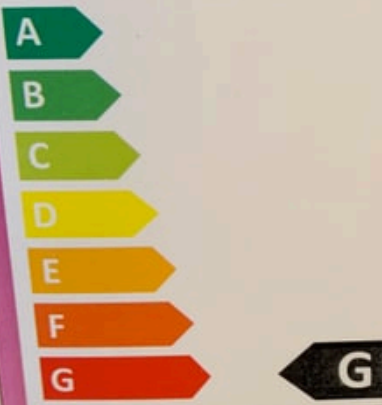

TECHNISCHE DATEN

EAN <https://eprel.ec.europa.eu/qr/391900>

Barcode <https://eprel.ec.europa.eu/qr/391900>

Farbe Weiß

BESCHREIBUNG

Philips Dimmable LED-Spot mit Warm Glow Effekt · GU5.3 (MR16)-Sockel · 5W (entspricht 35W Halogen) · 2700K Warmweiß
· 345 Lumen · Eye Comfort · 12V AC Electronic · Energieeffizienzklasse G · Abstrahlwinkel 36° · simuliert Glühlampe beim
Dimmen.

WEITERE ANSICHTEN

PHILIPS
9290019047

5
kWh/1000h

2019/2015

8 718699 773991 >

LED lamp • Dimmable • 25 years
• Warm white • Importer: Signify
Commercial UK Limited Unit 3,
Guildford Business Park Guildford, Surrey
GU2 8XG, United Kingdom

Lampe LED • Variable • 25 ans
• Blanc chaud LED-Lampe
• Dimmbar • 25 Jahre • Warmweiß

LED lamp • Dimbaar • 25 jaar
• Warm wit LED-pære • Kan
dimmes • 25 år • Warmhvit LED
pære • Kan dæmpes • 25 år • Varm hvid

Lampada LED • Intensità regolabile
• 25 anni • Luce calda • Raccolta
differenziata. Verifica le disposizioni del
tuo Comune. Λαμπτήρας LED
• Με δυνατότητα ρύθμισης έντασης
φωτισμού • 25 έτη • Οξυγόνο λευκό