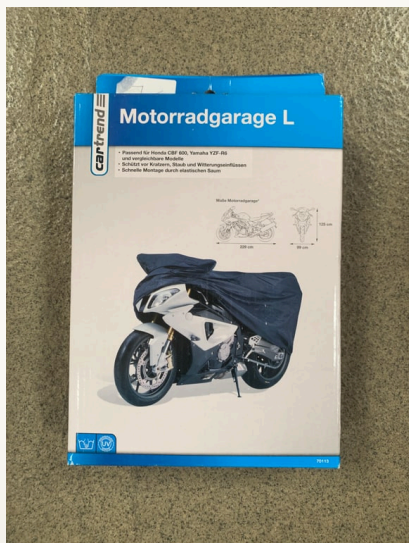

# AMAKA

SONDERPOSTEN ·  
RESTPOSTEN · B-WARE

VERKAUFS-EXPOSÉ

mts-motorrad-abdeckplane-l-fuer-honda-cbr-600-yamaha-yzf-r6-wetterfest-mit-spann-  
Stand: 05.07.2026

## MTS Motorrad-Abdeckplane L (für Honda CBR 600, Yamaha YZF-R6) wetterfest mit Spann-Bändern

~~16,99 €~~ **9,99 €**

-41%

Du sparst 7,00 €

inkl. MwSt. zzgl. Versand

Versand aus DE  
1–3 Werktage Lieferzeit

### BESCHREIBUNG

MTS Motorrad-Abdeckplane / Cover · Größe L · passend für mittlere Motorräder (z.B. Honda CBR 600, Yamaha YZF-R6 und ähnliche) · schützt vor Wind, Staub, Tropfen, UV-Strahlung · elastische Bänder am Rand für schnelle Montage · inkl. Vorrats-Tasche · Mehrsprachige Anleitung (Slowenisch sichtbar: SLO Ponjava za motorno kolo L · primerna za modele Honda CBR 600, Yamaha YZF-R6 in podobno) · Barcode 4038373701138 (MTS-EAN-Block). Hinweis: B-Ware/Restposten, Karton mit Lagerspuren.