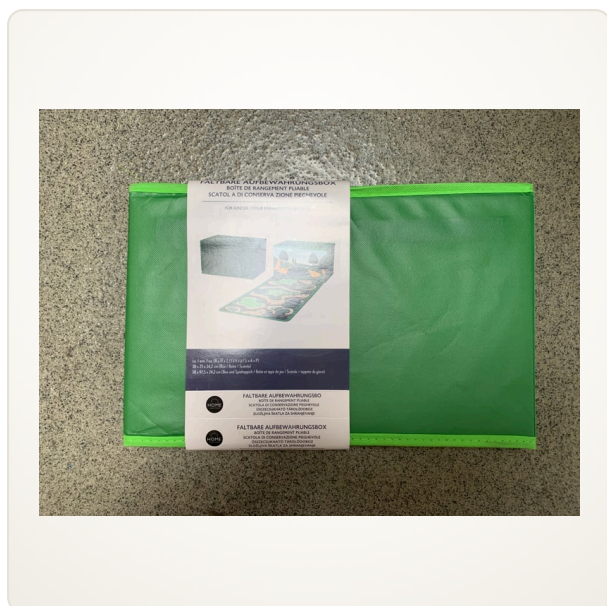

AMAKA

SONDERPOSTEN ·
RESTPOSTEN · B-WARE

VERKAUFS-EXPOSÉ

hofer-aldi-aufbewahrungsbox-spielteppich-polypropylen-mit-magnetbaendern-8-kg
Stand: 05.07.2026

HOFER/ALDI-SÜD EIGENMARKE

Hofer/Aldi Aufbewahrungsbox + Spielteppich – Polypropylen mit Magnetbändern (8 kg)

TECHNISCHE DATEN

Marke	Hofer/Aldi-Süd Eigenmarke
EAN	4061459123746
Barcode	4061459123746
Material	PP-Gewebeband + Karton-Innen

BESCHREIBUNG

Aldi-Süd / Hofer-Eigenmarken-Set: faltbare Aufbewahrungsbox aus Polypropylen-Gewebeband mit Innenteil aus Karton, plus Spielteppich (Tappeto di gioco). Maximale Belastbarkeit 8 kg. Magnetbänder zur Befestigung. FSC-Mix-Verpackung (FSC C182086). Hergestellt in China. Item-Nr 837643, MHD 02/2025. EAN 4061459123746.

WEITERE ANSICHTEN

T / l x h x p / L x A x P / W x H x D / Š x V x G)
atola / Box / Škatla)
teppich / Boîte et tapis de jeu / Scatola + tappeto da gioco
gralna preproga)

Material / Composition / Materiale / Anyag / Material:
Bezugi: Polypropylen • Seto: Polypropylen-Gewebeband • Innen: Pappe
Housse: polypropylène • Côté: ruban tissé en polypropylène • Intérieur: carton
Rivestimento: polipropilene (PP) • Lato: nastro in tessuto di polipropilene (PP) • Interno: cartone
Anyag: Bevonat: polipropilén • Oldalfal: PP-szövetszalag • Belső: karton
Preveka: polipropilen • Stran: PP trak iz tkanine • Znotraj: karton
Max. Belastbarkeit / Charge max. / capacità di carico massima
max. terhelhetőség / maks. nosílnost: 8 kg